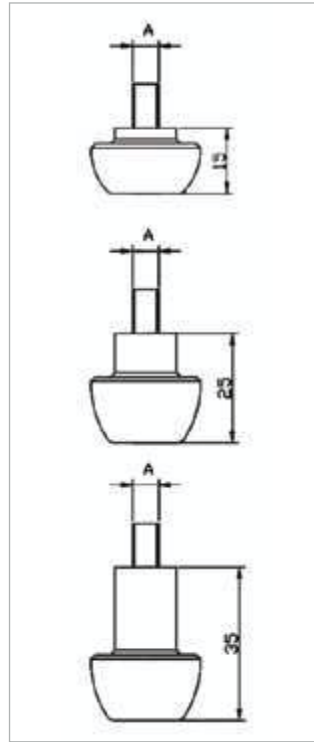

## AVISADOR ESTRIBERAS / FOOT STEP SLIDER

TUNING

MARCA/MODELO	REF.
--------------	------

**JUEGO PARA:**

ROSCA M6 x 15mm LARGO	4187
ROSCA M6 x 25mm LARGO	4188
ROSCA M6 x 35mm LARGO	4189
ROSCA M8 x 15mm LARGO	4190
ROSCA M8 x 25mm LARGO	4191
ROSCA M8 x 35mm LARGO	4192

## DIÁBOLOS PROTECTOR / SPOOL SLIDER

TUNING

MARCA/MODELO	REF.
--------------	------

<b>YAMAHA/APRILIA</b>	
DIÁMETRO Ø6	4031
<b>DUCATI/HONDA/SUZUKI</b>	
DIÁMETRO Ø8	4032
<b>KAWASAKI</b>	
DIÁMETRO Ø10	4033