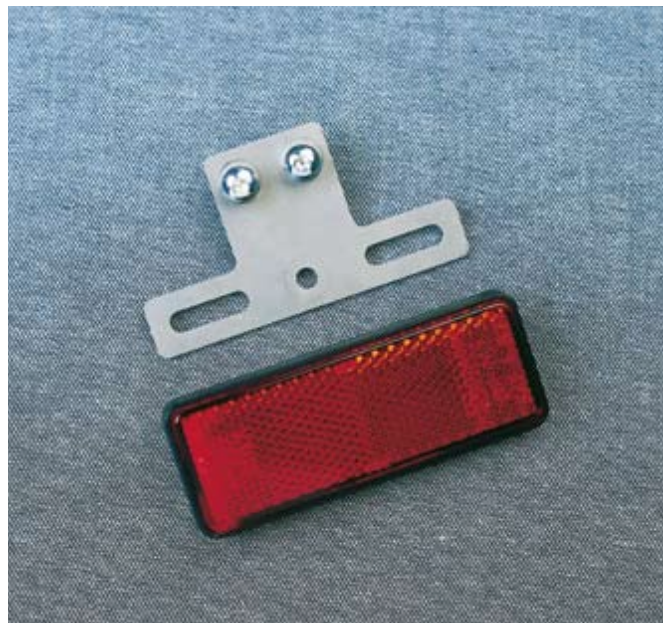

KIT PARA CATADRIÓPTICO / REFLECTOR KIT

TUNING

MARCA/MODELO	REF.
Soporte para desplazar el catadrioptico / Support for reflector	4480I
Catadrioptico homologado c/rojo / Reflector c/rojo homologated	4481R

CUBRECADENAS INFERIOR / LOW CHAINGUARD

MARCA/MODELO	REF.
HONDA	
CBR 600RR 03'-06'	4015N
CBR 600RR 07'-08'	4211N
CBR 1000RR 04'-05'	4015N
CBR 1000RR 06'-07'	4211N
CBR1000RR 08'	4812N
KAWASAKI	
ZX6R 03'-06'	4014N
ZX6R 07'-08'	4463N
ZX10R 04'-05'	4014N
ZX10R 08'	4740N
SUZUKI	
GSXR600/750 04'-07'	2773N
GSXR600/750 08'	4739N
GSXR1000 03'-08'	2773N
YAMAHA	
R6 03'-05'	4017N
R6 06'-08'	4212N
R1 02'-03'	4026N

Disponible en colores / Available in colours:

N Negro
Black

Fabricado en aluminio anodizado negro.
Made in black anodized aluminium.

■ NUEVOS MODELOS / NEW MODELS