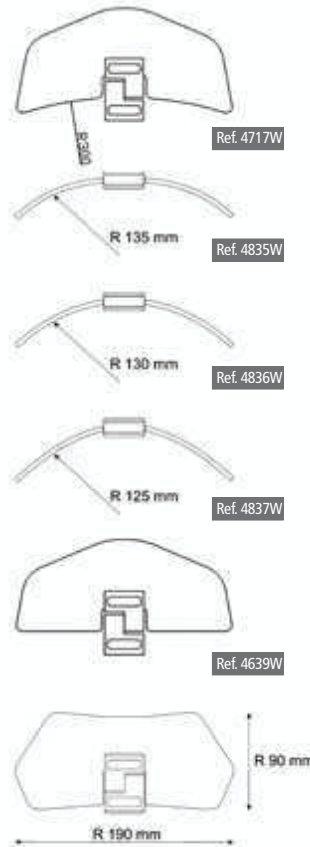

DEFLECTOR PARA CÚPULAS / SCREEN DEFLECTOR

Disponible en colores / Available in colours:

W Transparente
Transparent

MARCA/REF. DE CÚPULA REF.

KAWASAKI

Cúpula ref. 4523	4836W
Cúpula ref. 4361	4836W
Cúpula ref. 4053	4836W
Cúpula ref. 2065	4836W
Cúpula ref. 4052	4836W
Cúpula ref. 2064	4836W
Cúpula ref. 4360	4639W

HONDA

Cúpula ref. 1664	4836W
Cúpula ref. 4355	4835W
Cúpula ref. 4356	4837W
Cúpula ref. 1665	4837W
Cúpula ref. 1634	4717W
Cúpula ref. 1635	4717W
Cúpula ref. 4622	4835W
Cúpula ref. 4623	4836W

SUZUKI

Cúpula ref. 4054	4836W
Cúpula ref. 0951	4835W
Cúpula ref. 0953	4835W
Cúpula ref. 4362	4837W
Cúpula ref. 4363	4837W
Cúpula ref. 4055	4837W
Cúpula ref. 1880	4639W
Cúpula ref. 1890	4639W
Cúpula ref. 4825	4836W
Cúpula ref. 4826	4837W

YAMAHA

Cúpula ref. 4364	4836W
Cúpula ref. 4059	4835W
Cúpula ref. 4365	4835W
Cúpula ref. 4366	4835W
Cúpula ref. 4058	4835W
Cúpula ref. 4060	4639W
Cúpula ref. 4101	4639W
Cúpula ref. 4634	4835W
Cúpula ref. 4635	4837W

A Azul Blue	R Rojo Red	O Oro Gold
N Negro Black	V Verde Green	L Violeta Violet
P Plata Silver		

IMPORTANTE: La indicación del color del tornillo solicitado debe efectuarse añadiendo la letra correspondiente del código color tras la referencia.
IMPORTANT: Colour of screw ordered has to let know adding letter of colour code after reference.(Ej) 0973A