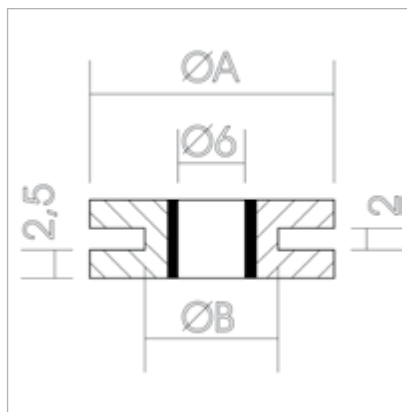

SILENBLOCKS / WELLNUTS - REMACHES / RIBETS

RECAMBIOS / SPARES

CON TUERCA INCORPORADA (BOLSA 25 UDS)
WITH NUT INCORPORATED (25 UNITS IN SAC)

AxBxCxDxExG	REF.
14x6x1,5x13,5x15x10 M5	0714N
15x7x1,5x13,5x15x12,5 M6	0715N
14x5x1,5x11,5x13x10 M4	1887N

TUBO ESPIRAL / SPIRAL TUBE

AxL	REF.
ROLLO DE 10 METROS	0892G
ROLLO DE 10 METROS	0892T
ROLLO DE 10 METROS	0892L

Disponible en colores / Available in colours:

- G Amarillo / Yellow
- T Naranja / Orange
- L Violeta / Violet