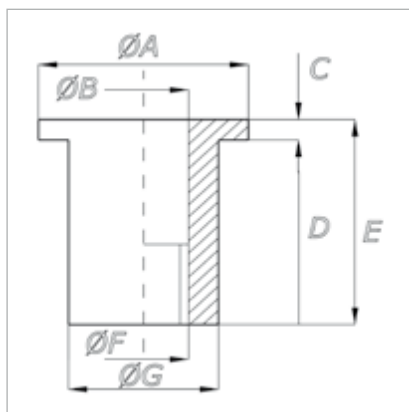

SILENBLOCKS / WELLNUTS - REMACHES / RIBETS

RECAMBIOS / SPARES

CON TUERCA INCORPORADA (BOLSA 25 UDS)
WITH NUT INCORPORATED (25 UNITS IN SAC)

AxBxCxDxExG	REF.
14x6x1,5x13,5x15x10 M5	0714N
15x7x1,5x13,5x15x12,5 M6	0715N
14x5x1,5x11,5x13x10 M4	1887N

TUBO ESPIRAL / SPIRAL TUBE

AxL	REF.
ROLLO DE 10 METROS	0892G
ROLLO DE 10 METROS	0892T
ROLLO DE 10 METROS	0892L

Disponible en colores / Available in colours:

- G Amarillo / Yellow
- T Naranja / Orange
- L Violeta / Violet