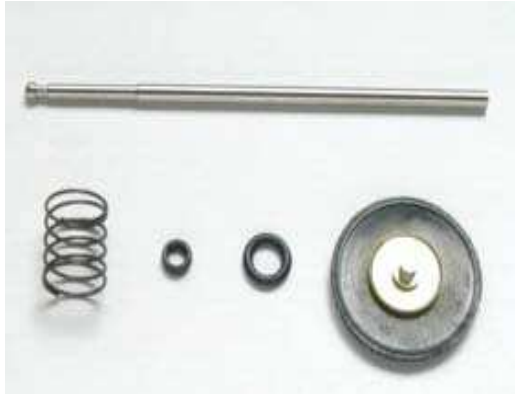

KIT REPARACION BOMBA ACELERADOR

TOURMAX

FABRICANTE ORIGINAL (O.E.M.)

TARIFA VALIDA A PARTIR DEL: 31/05/2007

MARCA	MODELO	AÑO	DESCRIPCION	REF	P.V.P
HONDA	CRF 250	2004	R	ACK-901	19.00
HONDA	CRF 250	2005	R	ACK-903	19.00
HONDA	CRF 450	2002	R	ACK-901	19.00
HONDA	CRF 450	03-05	R	ACK-902	19.00
KAWASAKI	KX 250	04-05	N1 / N2	ACK-903	19.00
SUZUKI	RMZ 250	04-05	K4 / K5	ACK-903	19.00
YAMAHA	YZ 250	01-05	FN / FP / FR / FS / FT	ACK-903	19.00
YAMAHA	YZ 426	01-02	FN/FP	ACK-901	19.00
YAMAHA	YFZ 450	04-05	S/SET ATV	ACK-901	19.00
YAMAHA	YZ 450	2003	FR	ACK-901	19.00
YAMAHA	YZ 450	2005	FT	ACK-901	19.00